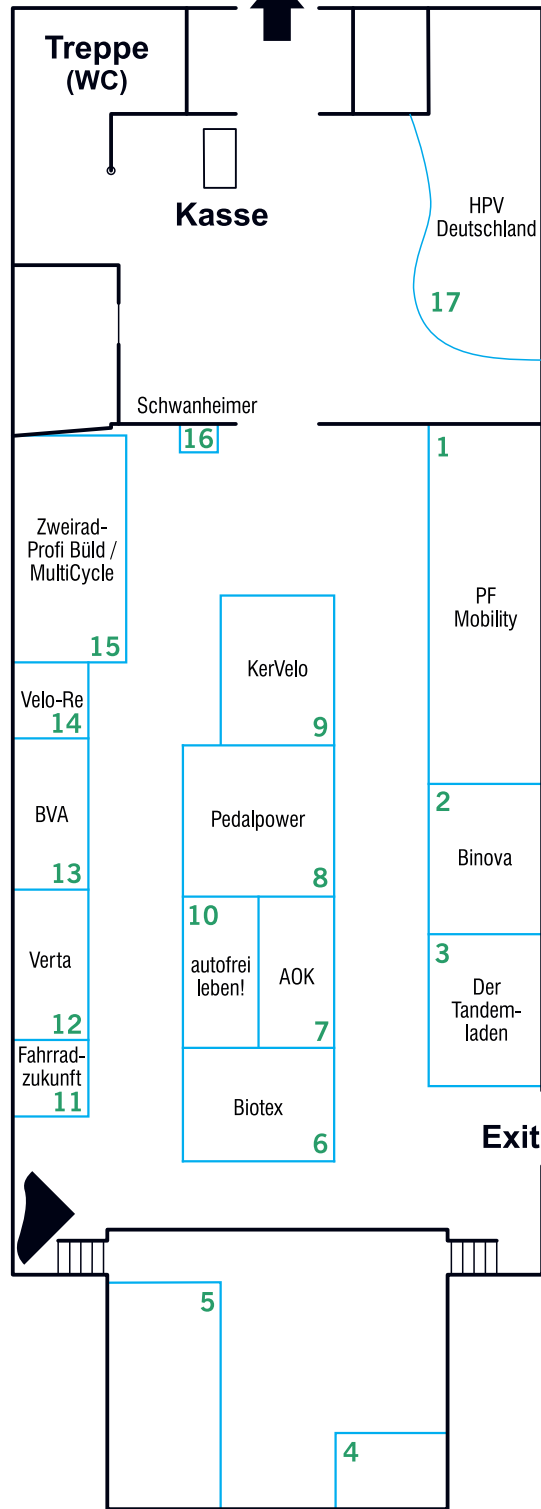

Vorläufiger Hallenplan SPEZI 2017

Stand: 24. April 2017

HALLE I

**Außengelände
Parcours
Halle 3
Halle 2
(für Rollstühle
geeignet)**

Notausgang **Restaurant**

Exit

**Treppe
(kein Zugang)**

**Treppe
(Garderobe,
WC, Halle 2)**

**Treppe
(kein Zugang)**

Aussteller im Hof:
DKED

HALLE 3

Hof, Parcours,
Außengelände,
Hallen 1 + 2

ELEKTRO- PARCOURS

Teststrecke

5	HP Velotechnik
6	Pedalpower
7	Lopifit
8	Tegernsee- Bike

6
Parcours
Info

1	Germershei- mer Radhaus
2	Riese und Müller
3	Binova
4	Hase Bikes

Hallen 1–3
Ritter-v.-Schmauß-Straße
Außengelände
Spielwiese
Vortragsraum