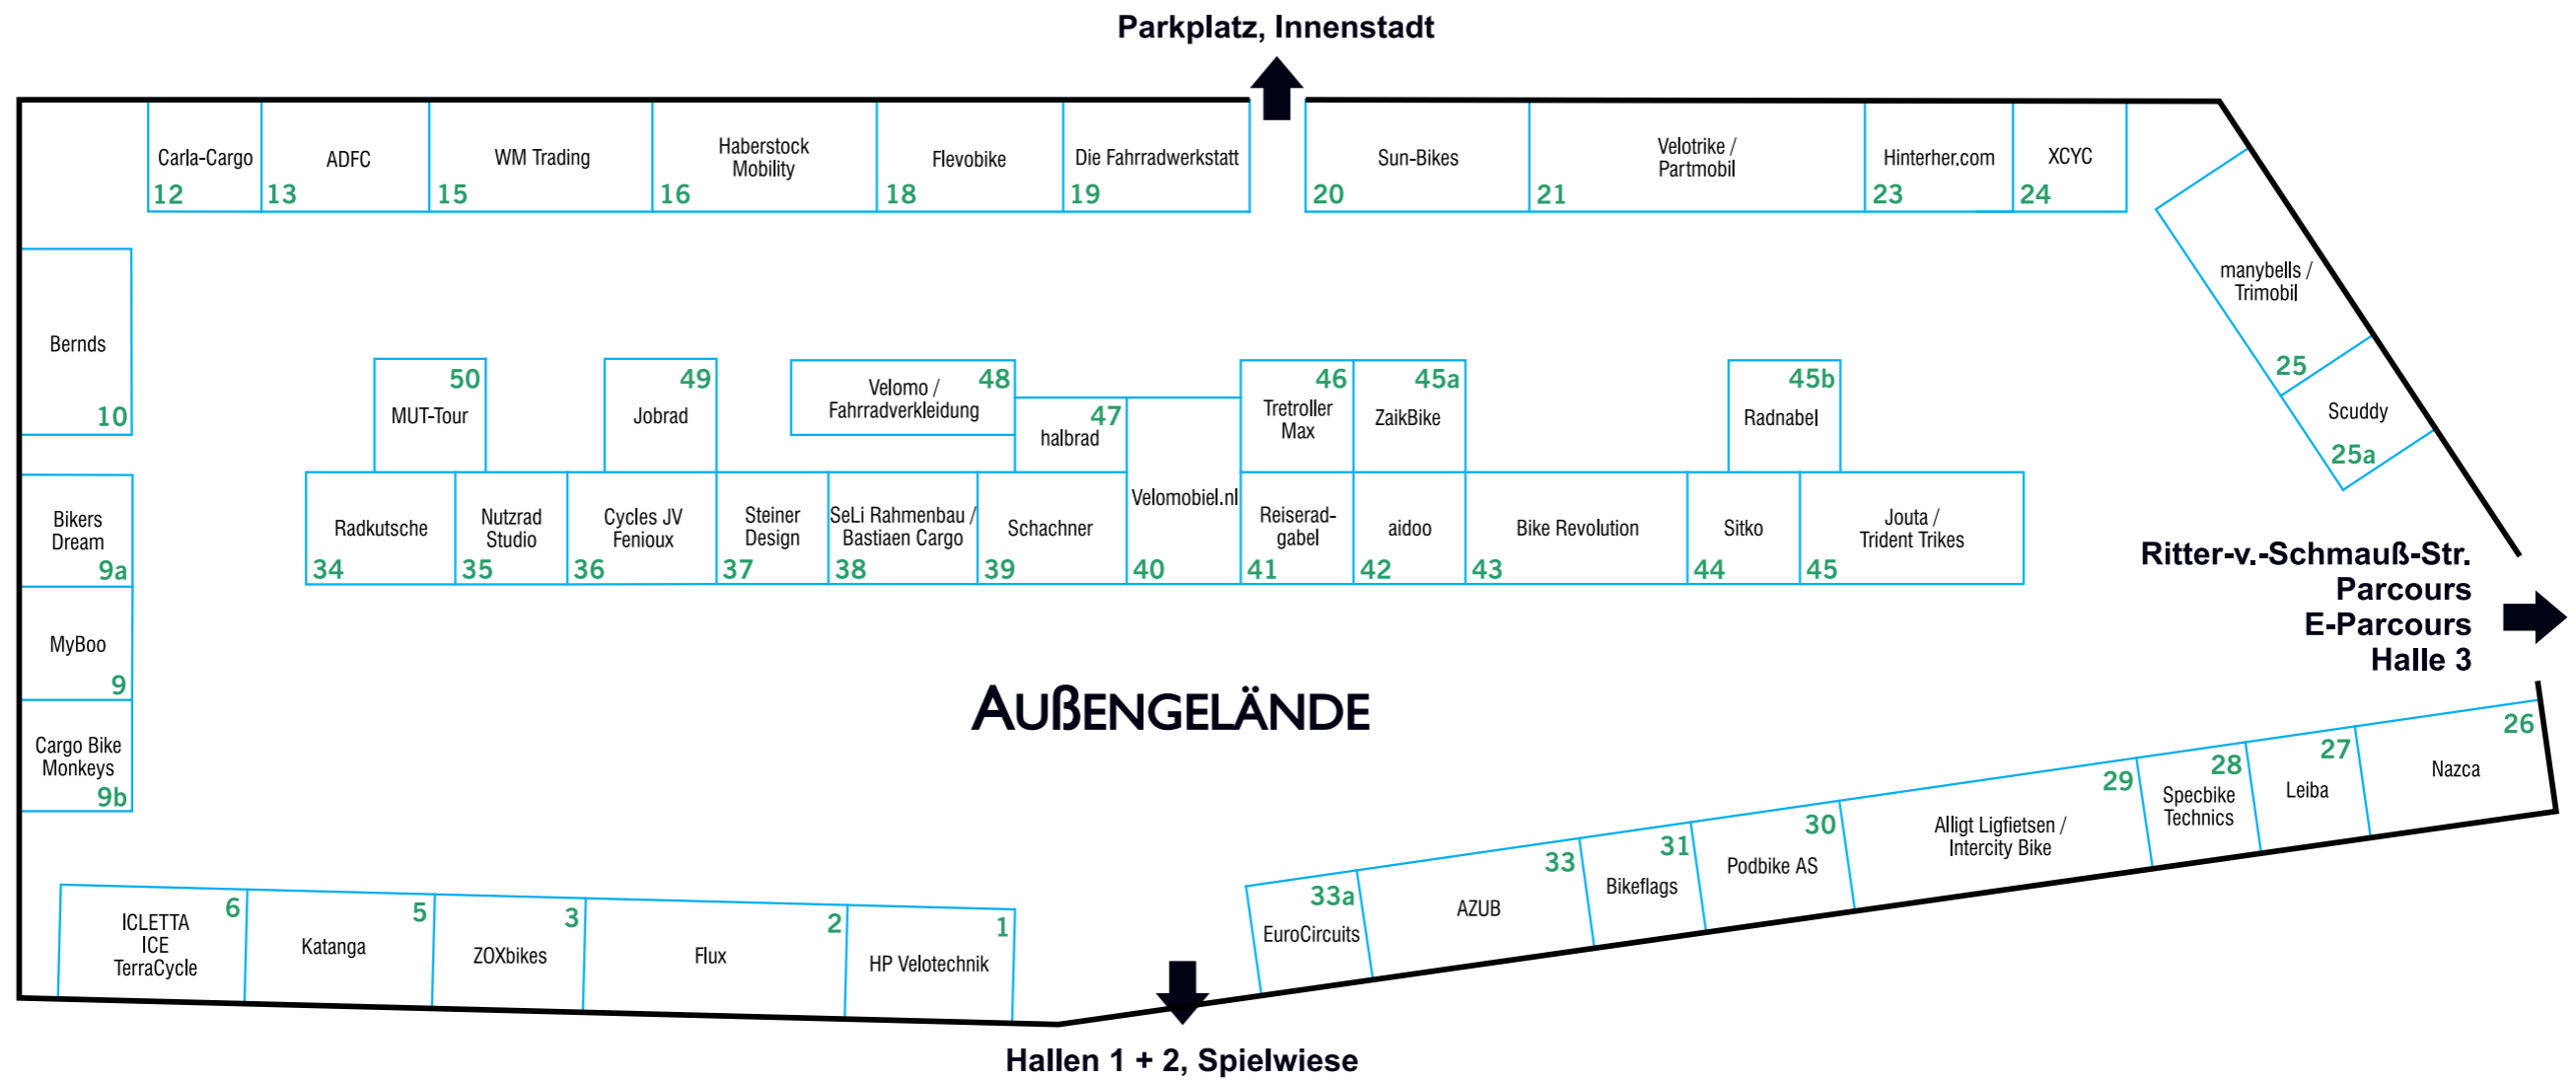

Vorläufiger Hallenplan SPEZI 2017

Stand: 24. April 2017

Aussteller im Hof:
DKED

HALLE 3

Hof, Parcours,
Außengelände,
Hallen 1 + 2

ELEKTRO- PARCOURS

Teststrecke

5	HP Velotechnik
6	Pedalpower
7	Lopifit
8	Tegernsee- Bike

6
Parcours
Info

1	Germershei- mer Radhaus
2	Riese und Müller
3	Binova
4	Hase Bikes

Hallen 1–3
Ritter-v.-Schmauß-Straße
Außengelände
Spielwiese
Vortragsraum