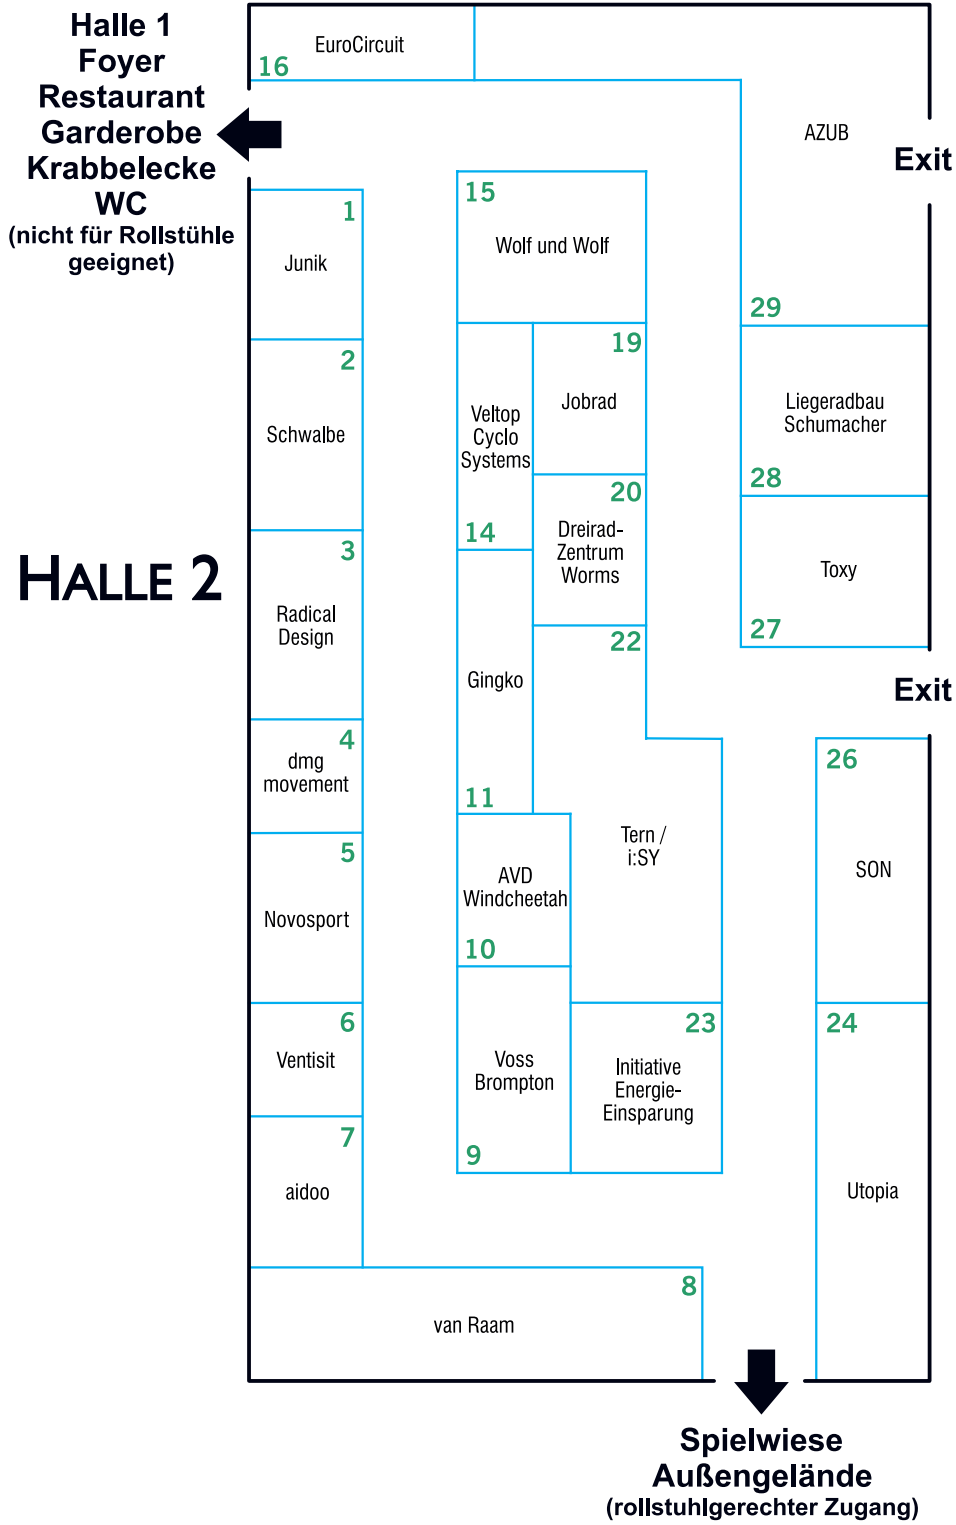

Vorläufiger Hallenplan SPEZI 2017

Stand: 24. April 2017

Aussteller im Hof:
DKED

HALLE 3

Hof, Parcours,
Außengelände,
Hallen 1 + 2

ELEKTRO- PARCOURS

Teststrecke

5	HP Velotechnik
6	Pedalpower
7	Lopifit
8	Tegernsee- Bike

6
Parcours
Info

1	Germershei- mer Radhaus
2	Riese und Müller
3	Binova
4	Hase Bikes

Hallen 1–3
Ritter-v.-Schmauß-Straße
Außengelände
Spielwiese
Vortragsraum