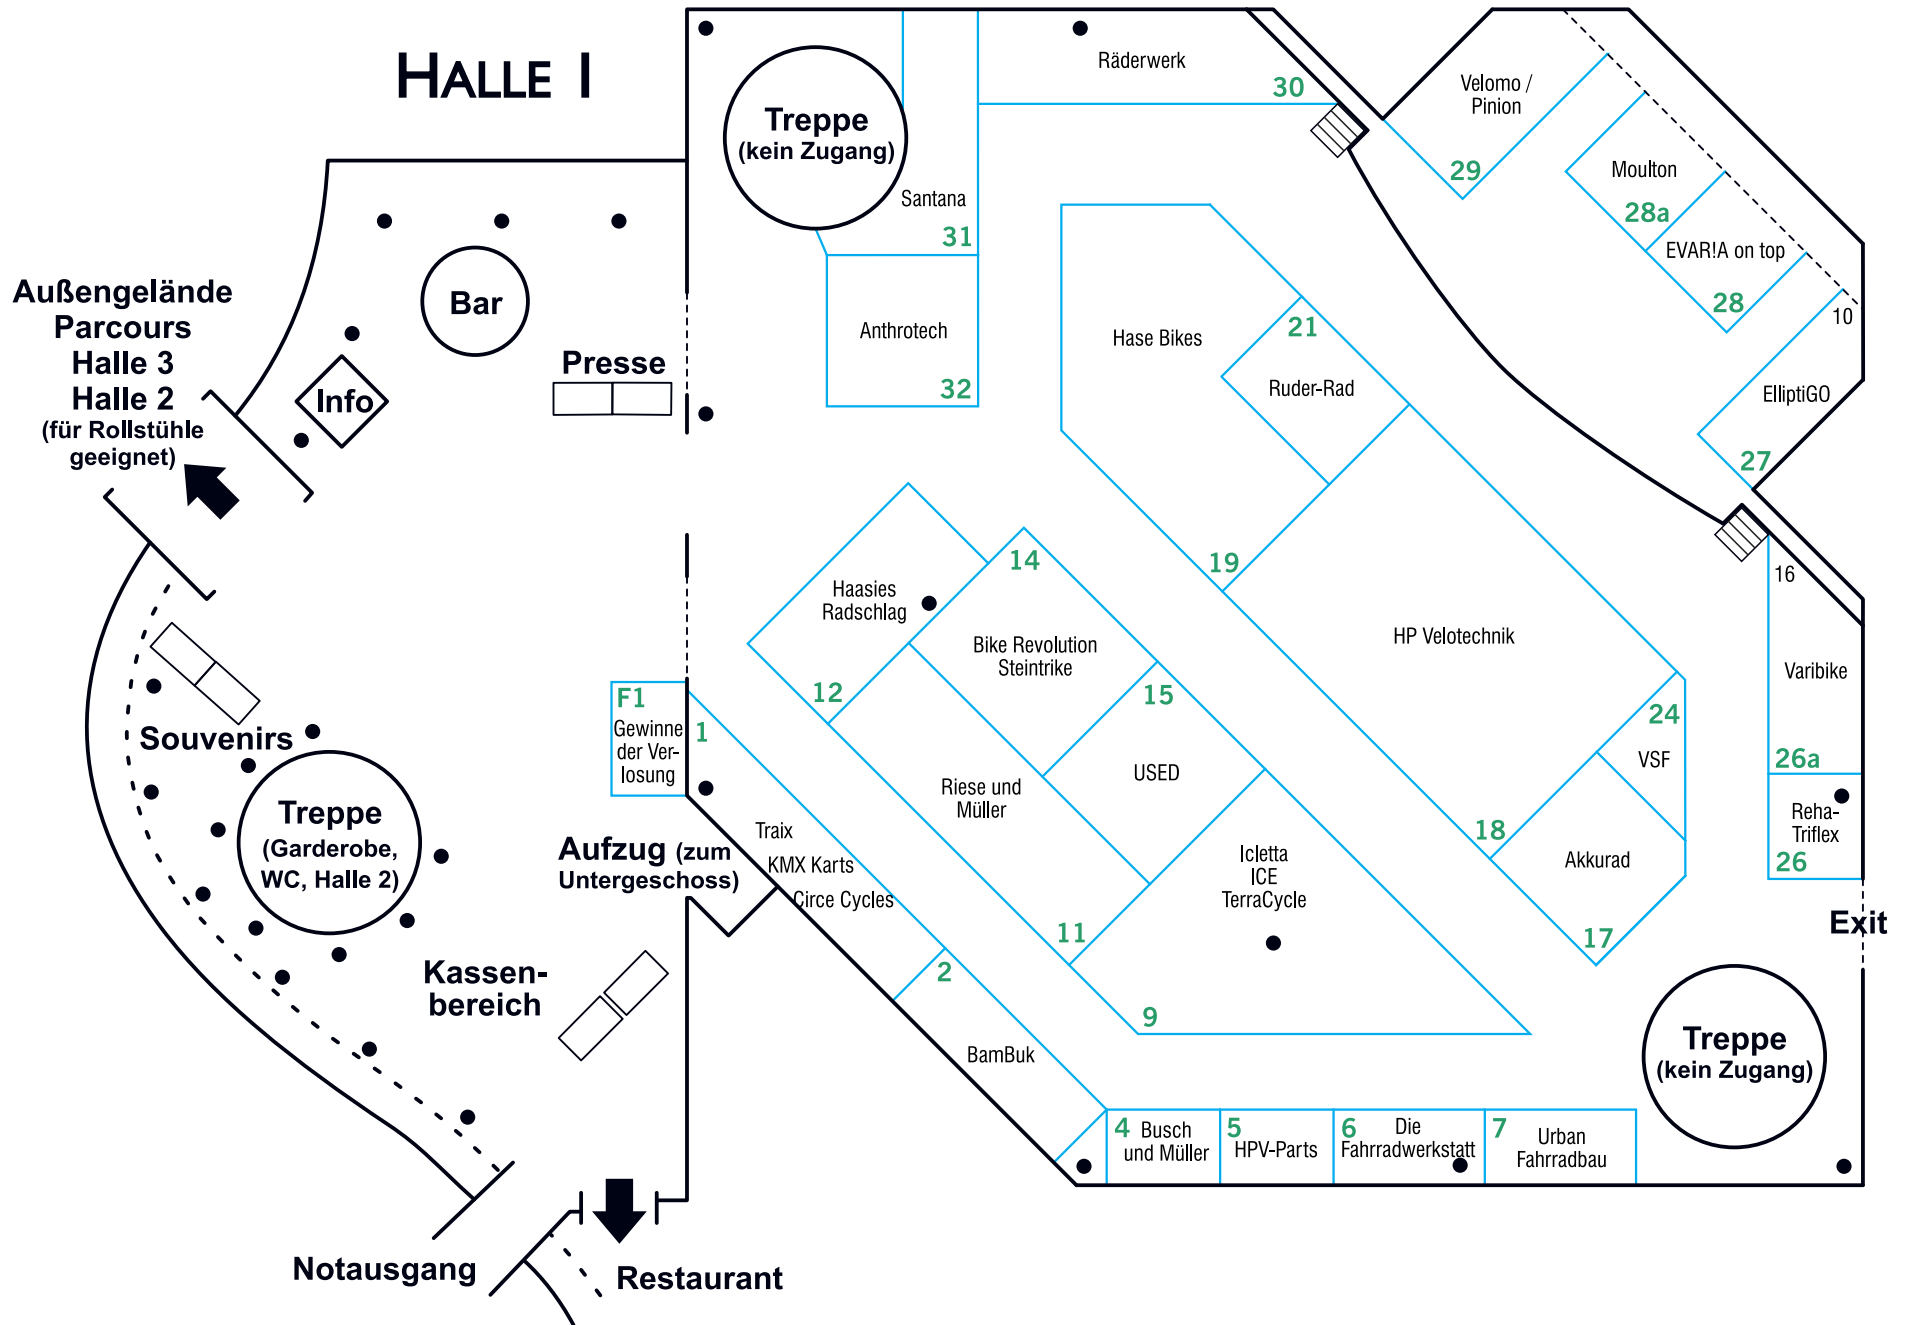

Vorläufiger Hallenplan SPEZI 2017

Stand: 24. April 2017

Aussteller im Hof:
DKED

HALLE 3

Hof, Parcours,
Außengelände,
Hallen 1 + 2

ELEKTRO- PARCOURS

Teststrecke

5	HP Velotechnik
6	Pedalpower
7	Lopifit
8	Tegernsee- Bike

6
Parcours
Info

1	Germershei- mer Radhaus
2	Riese und Müller
3	Binova
4	Hase Bikes

Hallen 1–3
Ritter-v.-Schmauß-Straße
Außengelände
Spielwiese
Vortragsraum