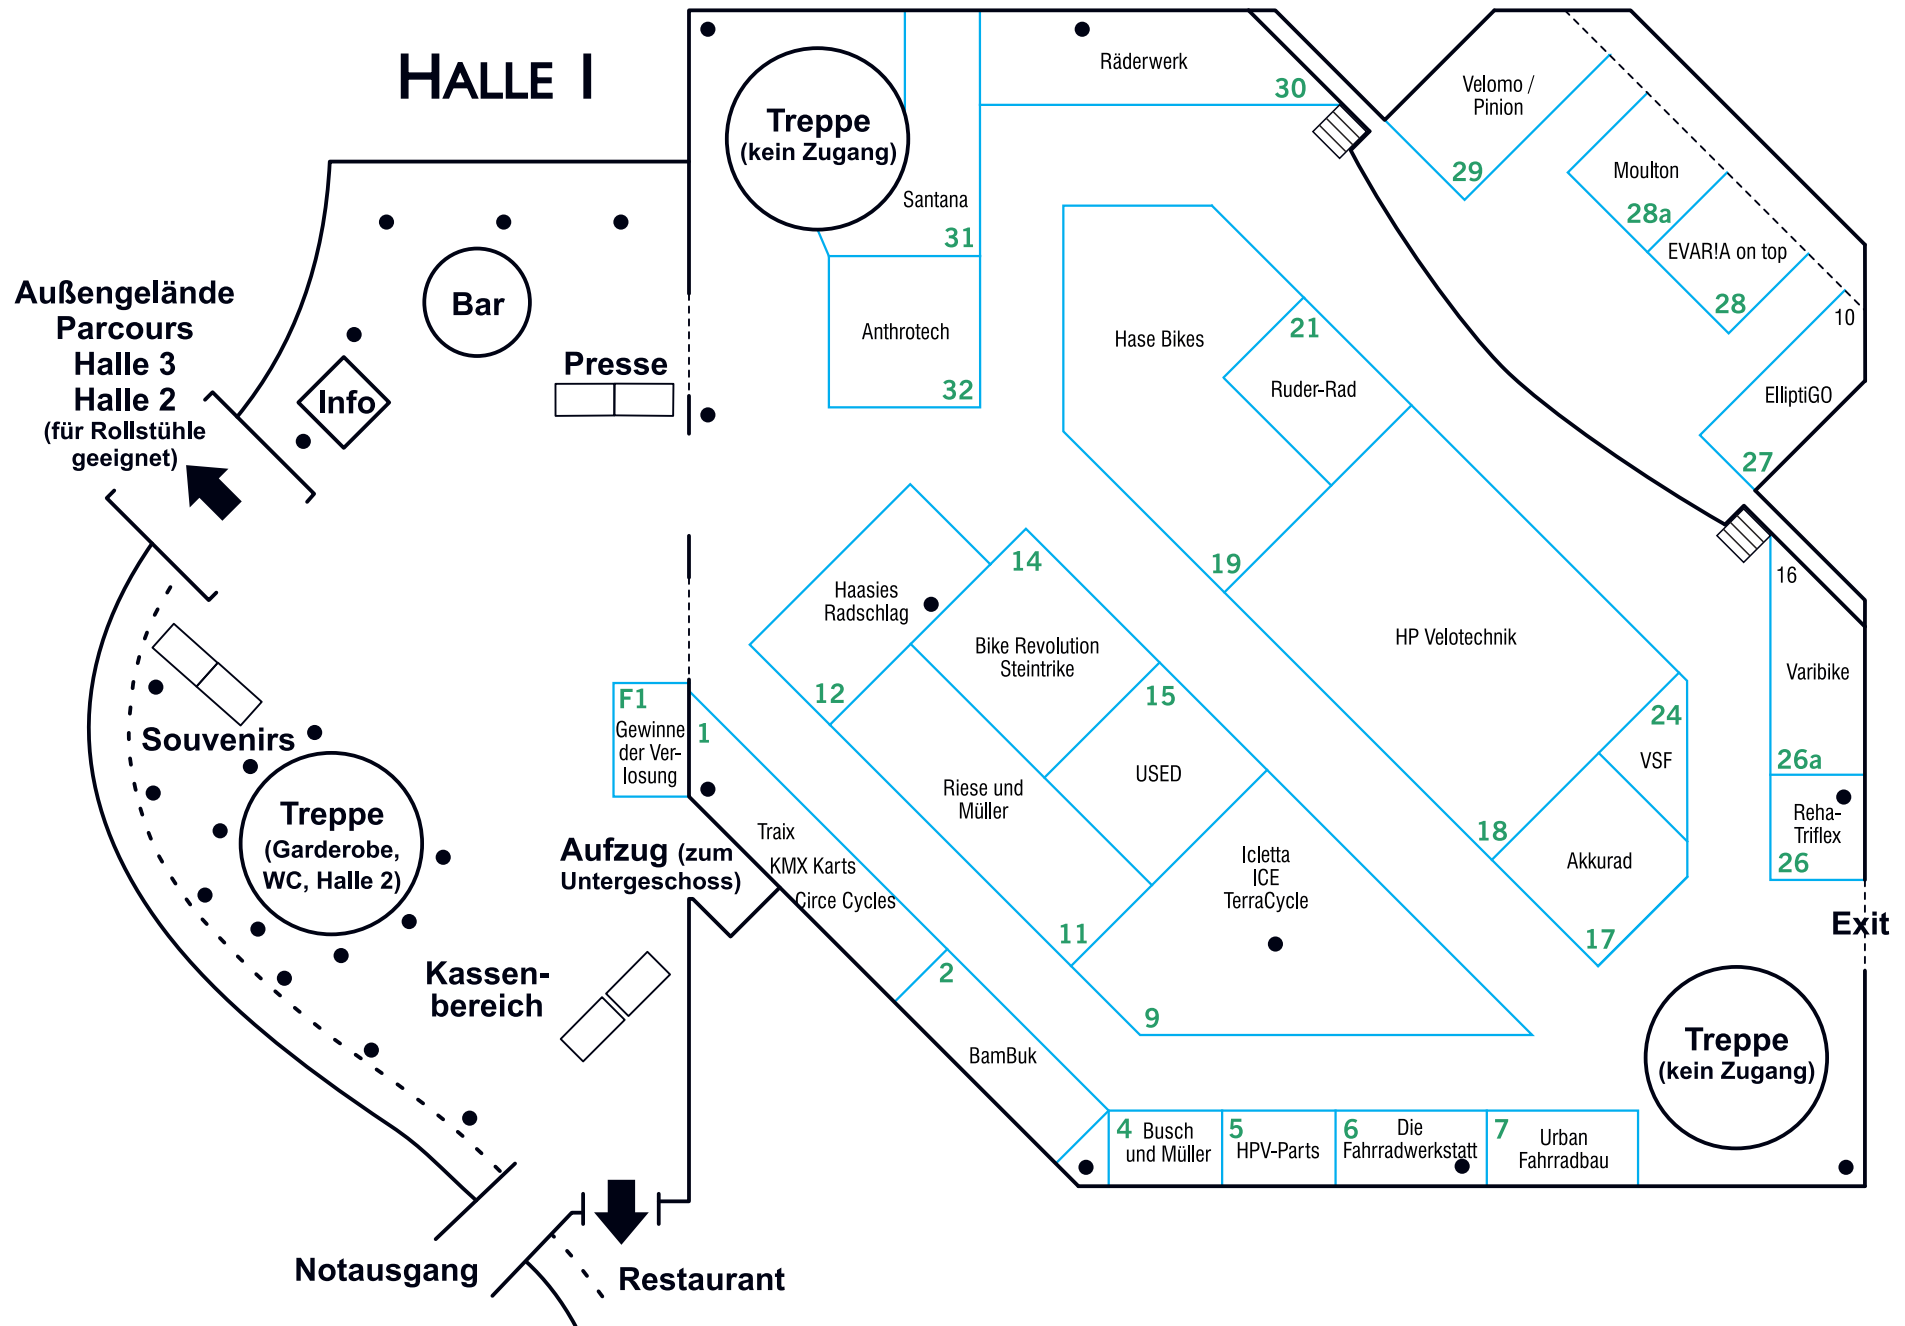

Vorläufiger Hallenplan SPEZI 2017

Stand: 24. April 2017

Aussteller im Hof:
DKED

HALLE 3

Hof, Parcours,
Außengelände,
Hallen 1 + 2

ELEKTRO- PARCOURS

Teststrecke

5	HP Velotechnik
6	Pedalpower
7	Lopifit
8	Tegernsee- Bike

6
Parcours
Info

1	Germershei- mer Radhaus
2	Riese und Müller
3	Binova
4	Hase Bikes

Hallen 1–3
Ritter-v.-Schmauß-Straße
Außengelände
Spielwiese
Vortragsraum