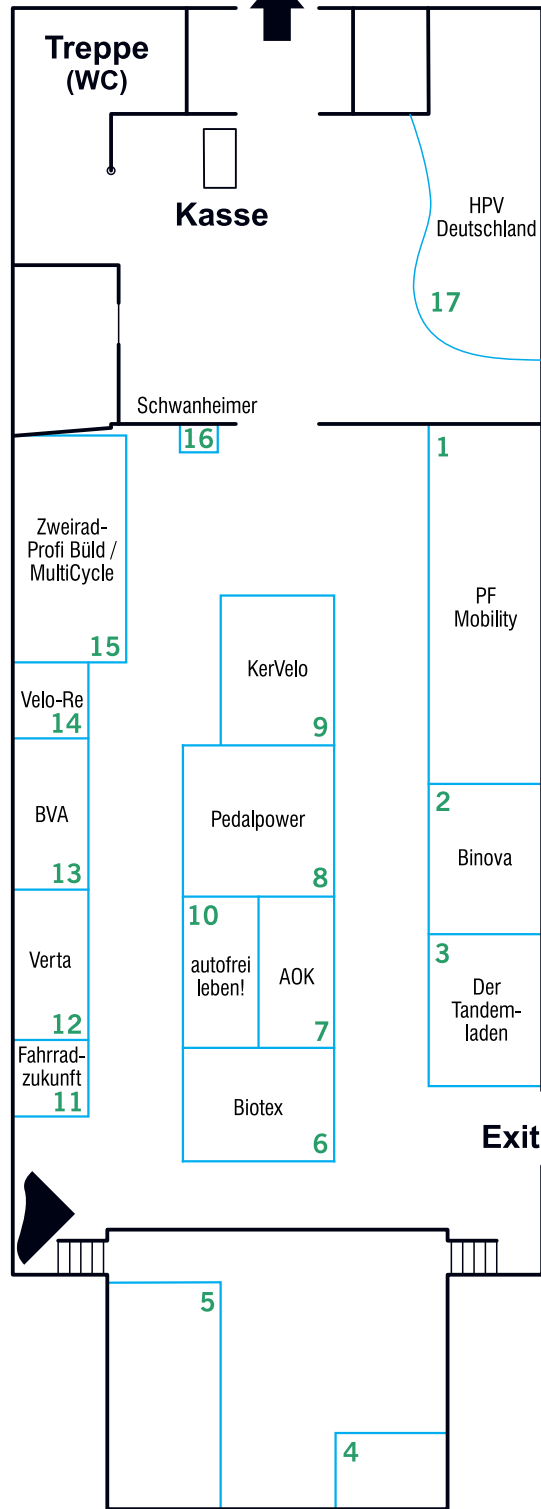

Vorläufiger Hallenplan SPEZI 2017

Stand: 24. April 2017

Aussteller im Hof:
DKED

HALLE 3

Hof, Parcours,
Außengelände,
Hallen 1 + 2

ELEKTRO- PARCOURS

Teststrecke

5	HP Velotechnik
6	Pedalpower
7	Lopifit
8	Tegernsee- Bike

6
Parcours
Info

1	Germershei- mer Radhaus
2	Riese und Müller
3	Binova
4	Hase Bikes

Hallen 1–3
Ritter-v.-Schmauß-Straße
Außengelände
Spielwiese
Vortragsraum