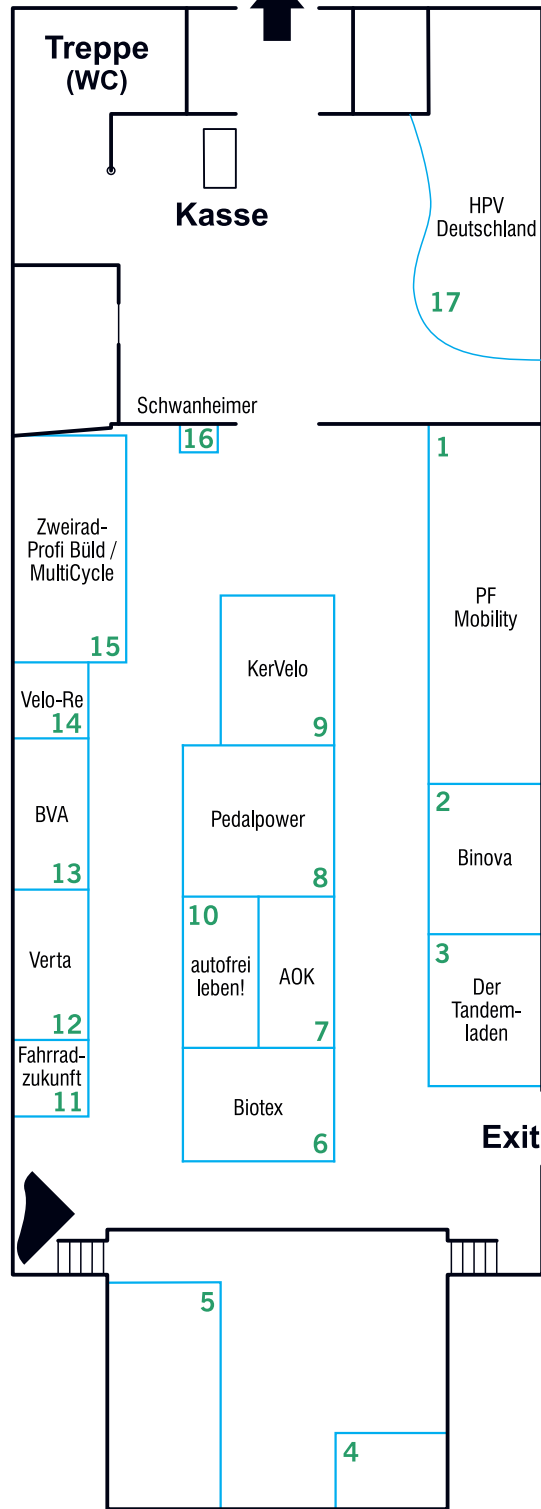

# **Vorläufiger Hallenplan SPEZI 2017**

*Stand: 24. April 2017*

Aussteller im Hof:  
DKED

# HALLE 3

Hof, Parcours,  
Außengelände,  
Hallen 1 + 2

# ELEKTRO- PARCOURS

Teststrecke

5	HP Velotechnik
6	Pedalpower
7	Lopifit
8	Tegernsee- Bike

6  
Parcours  
Info

1	Germershei- mer Radhaus
2	Riese und Müller
3	Binova
4	Hase Bikes

Hallen 1–3  
Ritter-v.-Schmauß-Straße  
Außengelände  
Spielwiese  
Vortragsraum