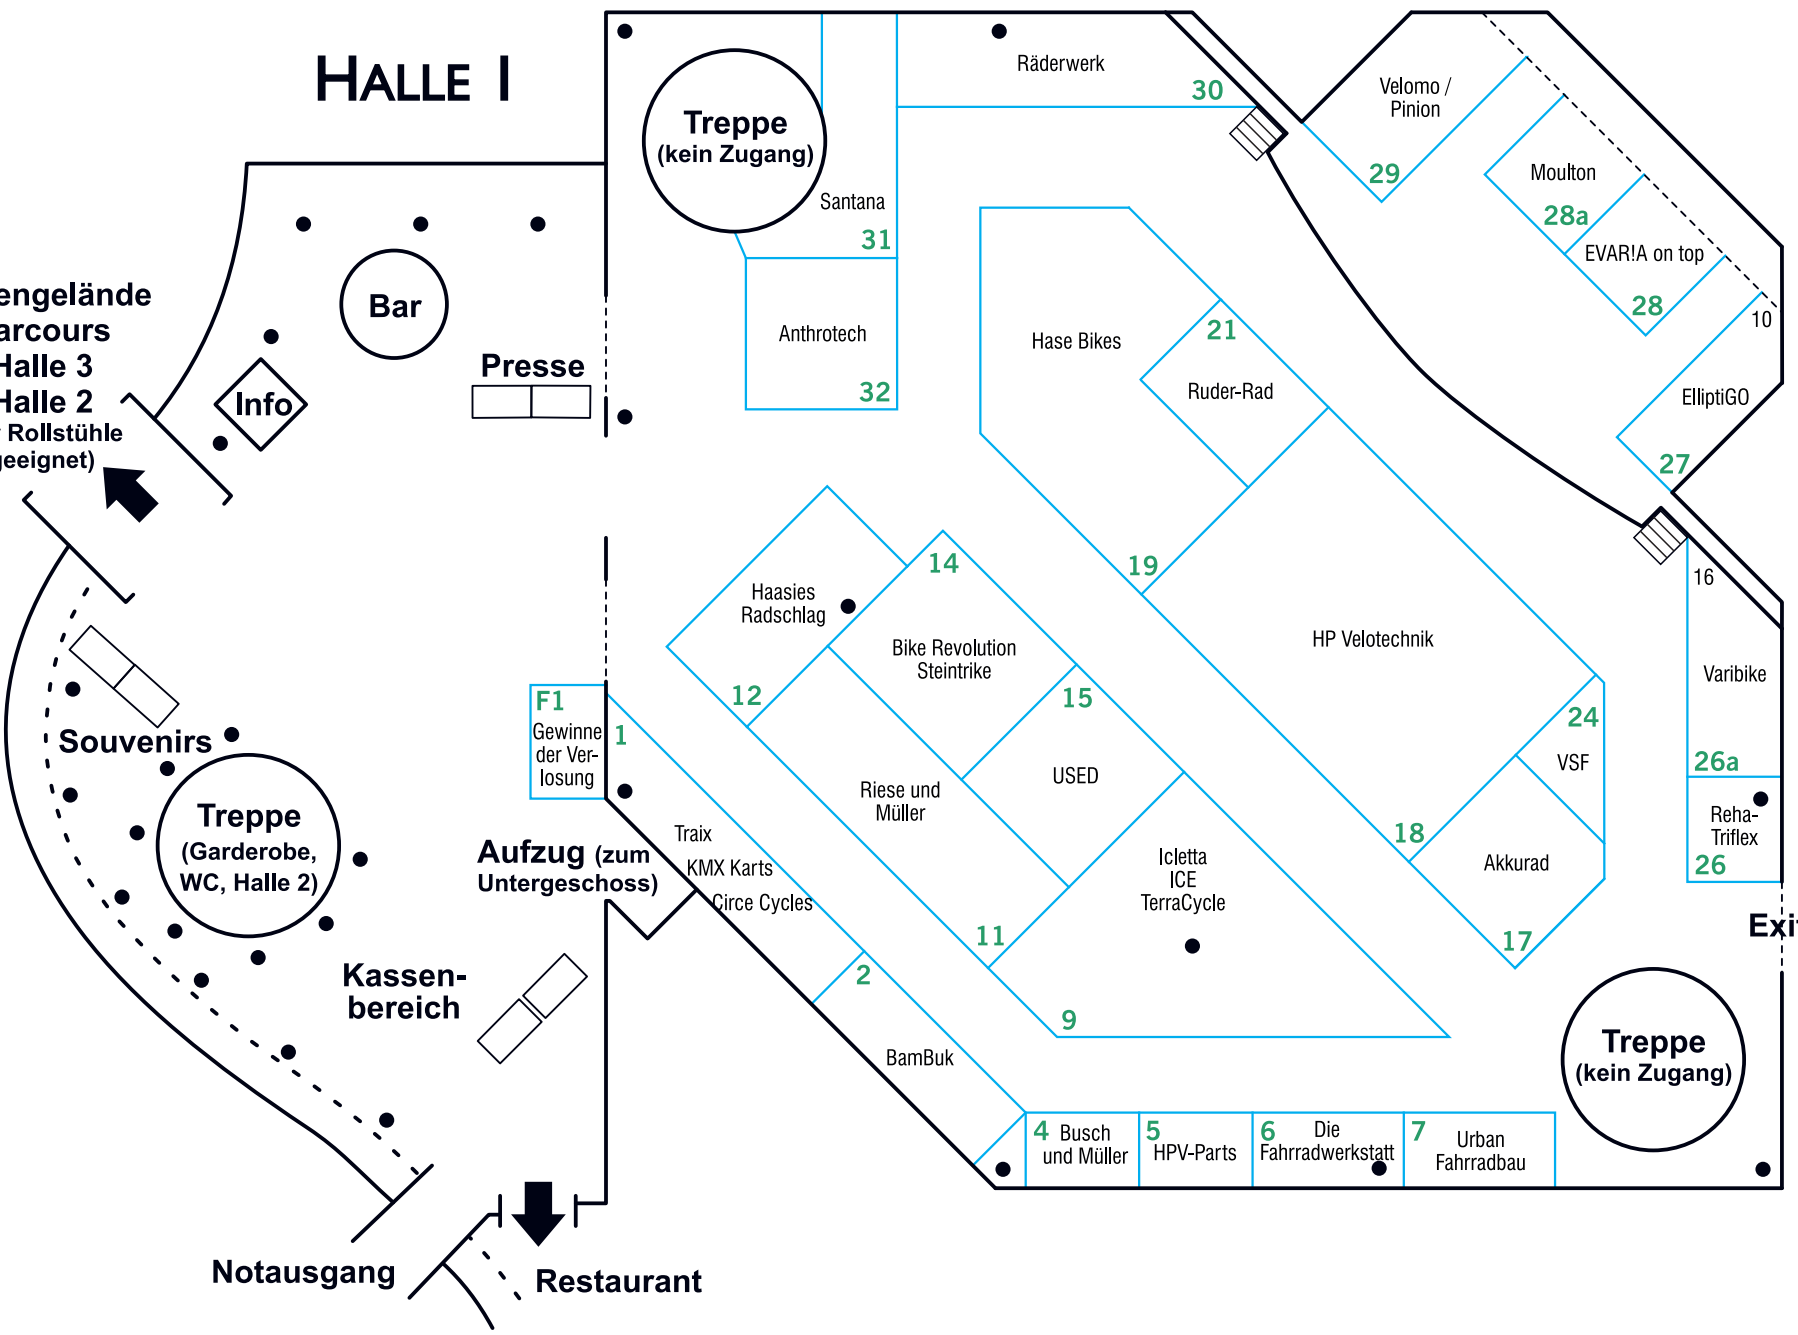

Vorläufiger Hallenplan SPEZI 2017

Stand: 24. April 2017

HALLE I

**Außengelände
Parcours
Halle 3
Halle 2
(für Rollstühle
geeignet)**

Notausgang **Restaurant**

Exit

**Treppe
(kein Zugang)**

**Treppe
(Garderobe,
WC, Halle 2)**

**Treppe
(kein Zugang)**

Aussteller im Hof:
DKED

HALLE 3

Hof, Parcours,
Außengelände,
Hallen 1 + 2

ELEKTRO- PARCOURS

Teststrecke

5	HP Velotechnik
6	Pedalpower
7	Lopifit
8	Tegernsee- Bike

6
Parcours
Info

1	Germershei- mer Radhaus
2	Riese und Müller
3	Binova
4	Hase Bikes

Hallen 1–3
Ritter-v.-Schmauß-Straße
Außengelände
Spielwiese
Vortragsraum