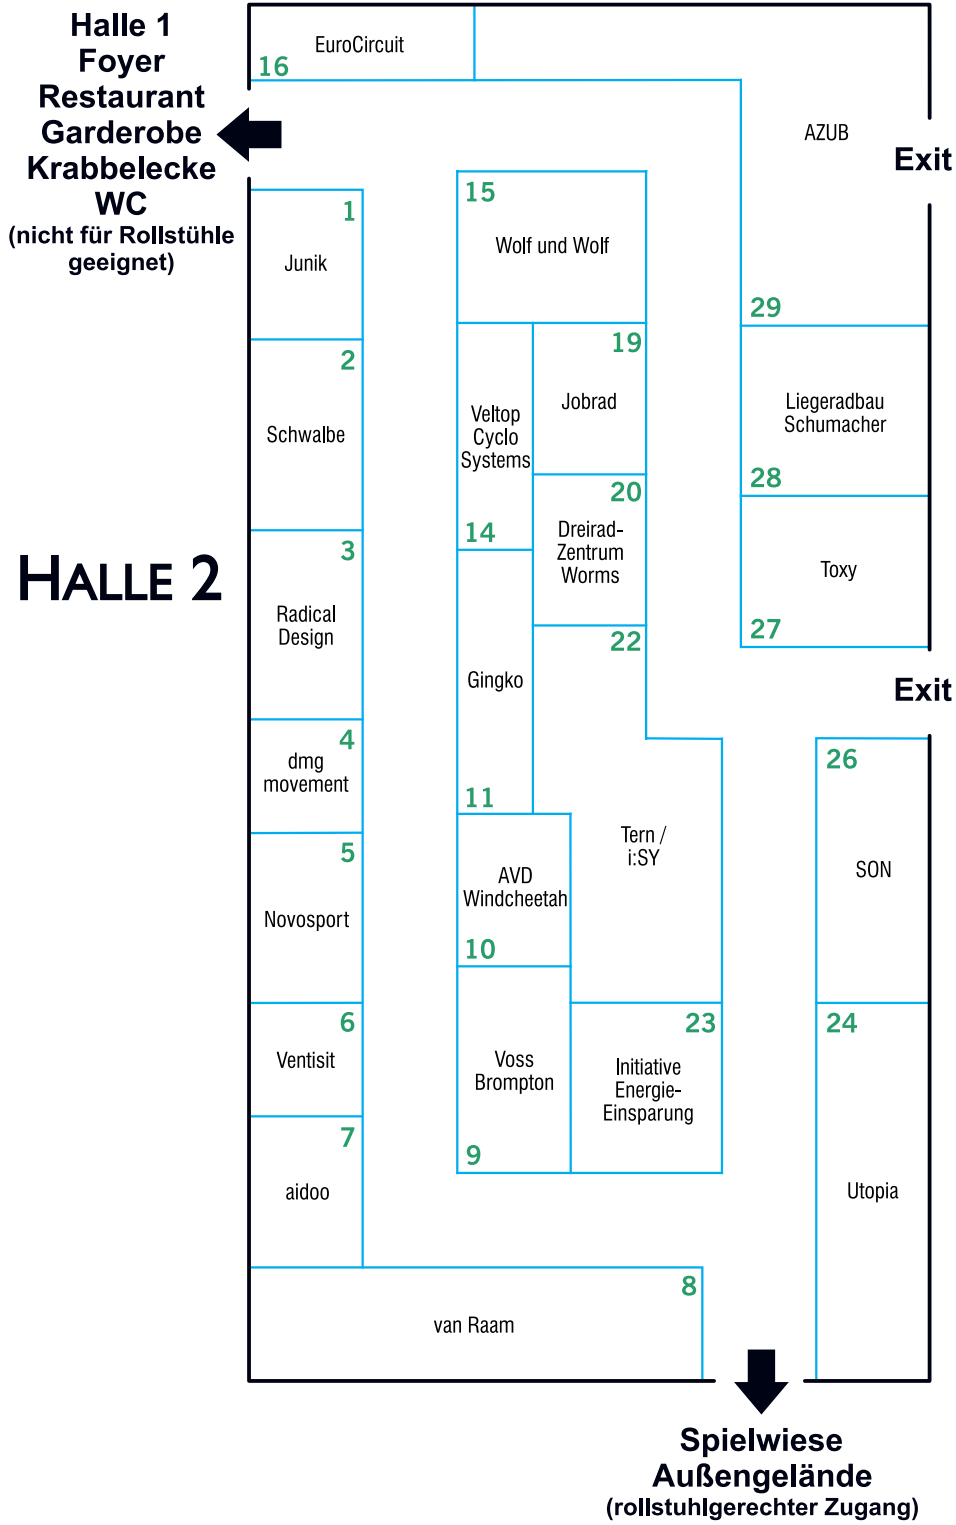

Vorläufiger Hallenplan SPEZI 2017

Stand: 24. April 2017

HALLE I

**Außengelände
Parcours
Halle 3
Halle 2
(für Rollstühle
geeignet)**

Notausgang **Restaurant**

Exit

**Treppe
(kein Zugang)**

**Treppe
(Garderobe,
WC, Halle 2)**

**Treppe
(kein Zugang)**

Aussteller im Hof:
DKED

HALLE 3

Hof, Parcours,
Außengelände,
Hallen 1 + 2

ELEKTRO- PARCOURS

Teststrecke

5	HP Velotechnik
6	Pedalpower
7	Lopifit
8	Tegernsee- Bike

6
Parcours
Info

1	Germershei- mer Radhaus
2	Riese und Müller
3	Binova
4	Hase Bikes

Hallen 1–3
Ritter-v.-Schmauß-Straße
Außengelände
Spielwiese
Vortragsraum